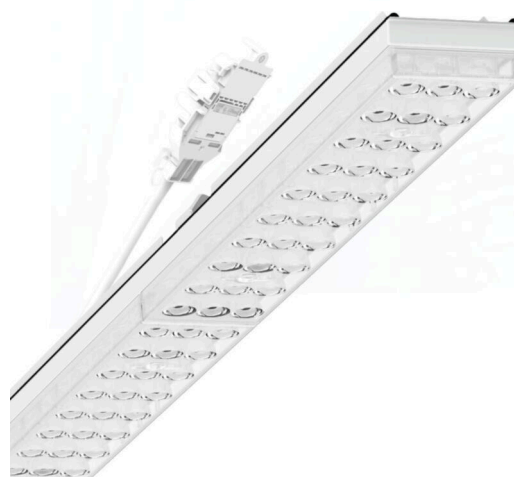

прибородержатель переменный IP 64 - Individual.Lens.Optic - прямой узконаправленный свет - без видимых стыков

Ламподержатель из оцинкованного стального профиля; слой цинка в сочетании с лаком на полиэфирной смоле хорошо защищает от коррозии; крепление без инструментов, с помощью встроенных нажимных затворов, защита от кражи. Встроенные пластиковые торцы с уплотнительными краями и одно замкнутое уплотнение вокруг, для несущей шины классов защиты до IP64. В несущей трековой шине позиционируется по-разному. Цвет корпуса белый стандартный для электротехники RAL 9016; Прямой узконаправленный свет, распространяющийся через линзу «Individual.Lens.Optic» из пластика ПММА. Оптика отдельных линз с прозрачным уплотнением делает сборку и установку предельно удобными, а плоскость легко чистится. Тройные ряды из отдельных линз и лампо-/прибородержатели, идеально согласованные между собой, обеспечивают цельный вид без стыков и неравномерностей Подключение к электросети через присоединительный провод длиной 1 м для свободного позиционирования прибородержателя в световой полосе и 3-полюсную втычную деталь для быстрой сборки со свободным выбором фаз. Сменные блоки, позволяющие легко модернизировать освещение, существенно продлевают срок службы всей осветительной установки.

Оптика

Оснастка	LED, цветопередача/оттенок света CRI ≥ 80 / 6500K
Допуск для координаты цветности (MacAdam)	3SDCM
Фотобиологическая безопасность (светильник)	RG1
Номинальный световой поток	6967lm
Срок службы LED	50000h L80/B10 (Tq 45°C)
светоотдача светильников	180lm/W
Угол излучения	40° (C0) / 85° (C90)
UGR поп./вдоль	17.9 / 19.9

DEEP-LINK

<https://www.regiolum.de/ru/article/19427024330>

Ссылка	LED 7000lm 865
ηLB	100 %
Φ ↓/↑	99 % / 1 %
UGR поп./вдоль	17.9 / 19.9

Механика

цвет корпуса	белый стандартный для электротехники RAL 9016
--------------	---

L	2299 mm	Длина
В	55 mm	Ширина
н	37 mm	Высота