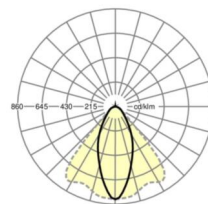

параметры

номер заказа	19427024330
код EAN	4020863416516
номер таможенного тарифа	94051190
Знак прохождения контроля	IP 64, класс защиты I, ENEC10 VDE, F, D, HACCP DIN10500/Food/IFS-пригодность для применения/BRC, Indoor, CE
Степень ударопрочности IK	IK03 (-20°C bis 45°C)
Температура окружающей среды	ta -20°C в 45°C
Гарантийный срок	5 лет
Государственные программы поддержки	BEG - государственные субсидии для энергосберегающих зданий (действительна только для Германии)

электротехника

Балласт	Электронный драйвер (1 штука)
Мощность системы	39W
сетевое напряжение	230V/50Hz
автоматический предохранитель (пусковой ток)	17 штук/B10, 28 штук/B16, 29 штук/C10, 48 штук/C16
класс энергосбережения/Источник света	C

Оптика

Оснастка	LED, цветопередача/оттенок света CRI ≥ 80 / 6500K
Допуск для координаты цветности (MacAdam)	3SDCM
Фотобиологическая безопасность (светильник)	RG1
Номинальный световой поток	6967lm
Срок службы LED	50000h L80/B10 (Tq 45°C)
светоотдача светильников	180lm/W
Угол излучения	40° (C0) / 85° (C90)
UGR поп./вдоль	17.9 / 19.9

DEEP-LINK

<https://www.regiolum.de/ru/article/19427024330>

Ссылка	LED 7000lm 865
ηLB	100 %
Φ ↓/↑	99 % / 1 %
UGR поп./вдоль	17.9 / 19.9